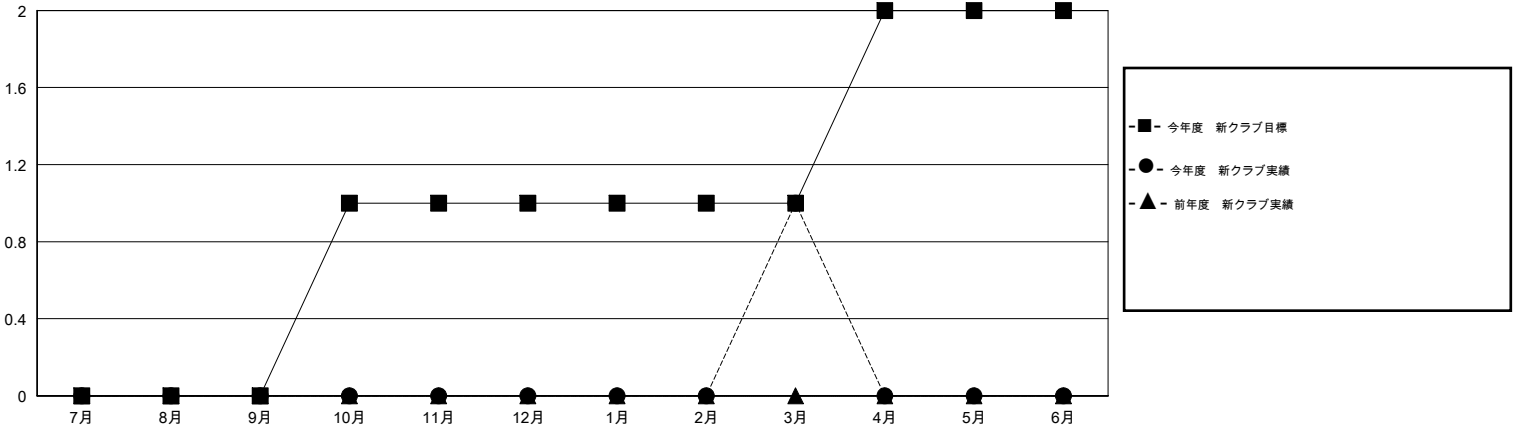

MONTHLY MEMBERSHIP PROGRESS REPORT

District 334 A

Results as of: 3/31/2016

GMT: Masayoshi Maruyama

地域 JAPAN

GMT会則地域 5-Jap

クラブ				
結果: 2015-2016				
四半期	新クラブ目標	新クラブ	解散クラブ	純増/減
7月/8月/9月	0	0	0	0
10月/11月/12月	1	0	0	0
1月/2月/3月	0	1	0	1
4月/5月/6月	1	0	0	0

名				
結果: 2015-2016				
四半期	新会員目標	チャーターメン バー/新会員	退会者	純増/減
7月/8月/9月	780	221	60	161
10月/11月/12月	660	115	125	-10
1月/2月/3月	660	251	79	172
4月/5月/6月	740	0	0	0

新クラブ目標及び実績累計

会員目標及び実績累計

解散クラブ: 0	104 CLUBS OF 120 一名以上の新会員を登録	男女別 男性 4,782 (64.76%) 女性 2,602 (35.24%)
退会者 物故会員 44 クラブ解散 0 その他 220 合計 264	健康診断データはこちら	家族会員 4,848 世帯主 2,140 世帯主以外 2,708