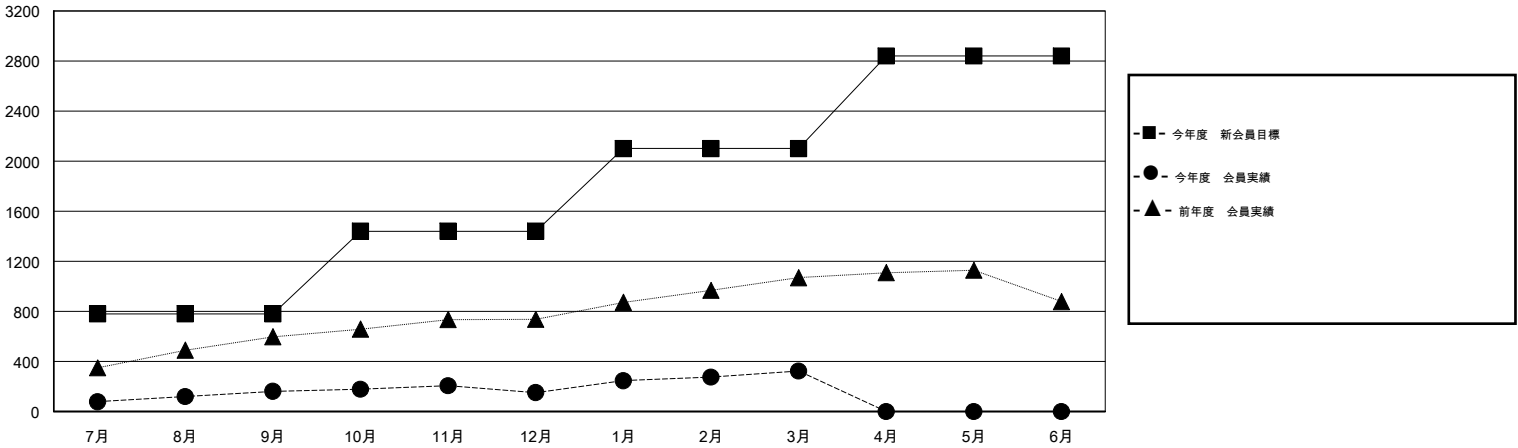

会員目標及び実績累計

解散クラブ: 0	104 CLUBS OF 120 一名以上の新会員を登録	男女別 男性 4,782 (64.76%) 女性 2,602 (35.24%)
退会者 物故会員 44 クラブ解散 0 その他 220 合計 264	健康診断データはこちら	家族会員 4,848 世帯主 2,140 世帯主以外 2,708